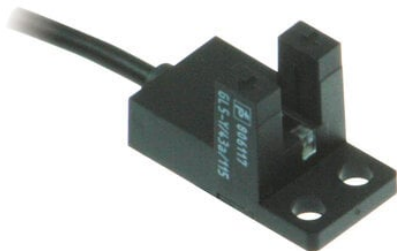

Najszybsza
oferta
pneumatyki
w Polsce

Szybka dostawa
24 h / 48 h

Biuro Obsługi Klienta
+48 71 799 45 81

Fotoelektryczny czujnik szczelinowy GL5-Y/43a/115 (806117) - Pepperl + Fuchs

Numer artykułu SKU:
OC-PPFU034462