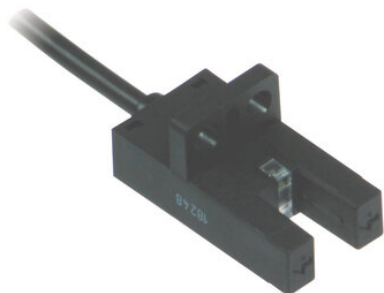

Najszybsza
oferta
pneumatyki
w Polsce

Szybka dostawa
24 h / 48 h

Biuro Obsługi Klienta
+48 71 799 45 81

Fotoelektryczny czujnik szczelinowy GL5-J/46a/59/115e (816809) - Pepperl + Fuchs

Numer artykułu SKU:
OC-PPFU034671

Numer artykułu producenta:

Tylko na zamówienie

PEPPERL+FUCHS

OPIS PRODUKTU

DANE TECHNICZNE

Nr kat.

OC-PPFU034671