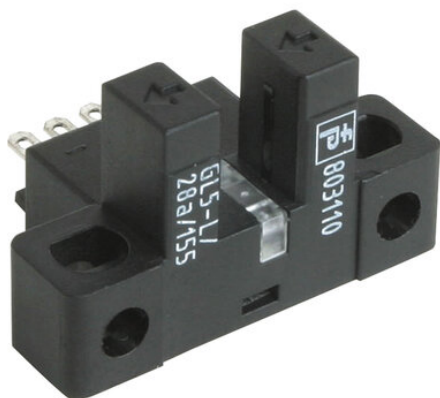

Fotoelektryczny czujnik szczelinowy GL5-L/43a/155 (803113) - Pepperl + Fuchs

**Numer artykułu SKU:
OC-PPFU034347**

Numer artykułu producenta:

Tylko na zamówienie

 PEPPERL+FUCHS

OPIS PRODUKTU

DANE TECHNICZNE

Nr kat.

OC-PPFU034347