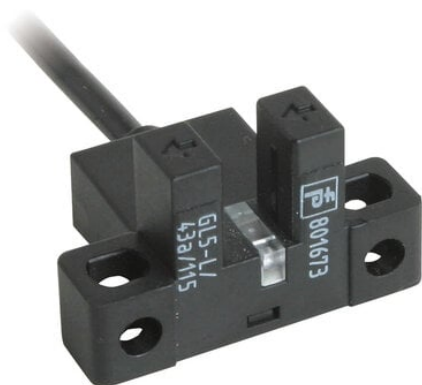

Fotoelektryczny czujnik szczelinowy GL5-L/25/45a/115e (816810) - Pepperl + Fuchs

**Numer artykułu SKU:
OC-PPFU034672**

Numer artykułu producenta:

Tylko na zamówienie

 PEPPERL+FUCHS

OPIS PRODUKTU

DANE TECHNICZNE

Nr kat.

OC-PPFU034672