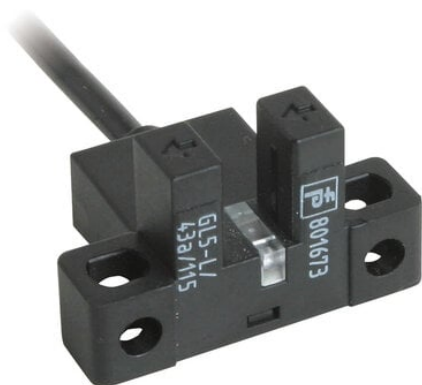

Fotoelektryczny czujnik szczelinowy GL5-L/43a/115 (801673) - Pepperl + Fuchs

**Numer artykułu SKU:
OC-PPFU034294**

Numer artykułu producenta:

Tylko na zamówienie

 PEPPERL+FUCHS

OPIS PRODUKTU

DANE TECHNICZNE

Nr kat.

OC-PPFU034294