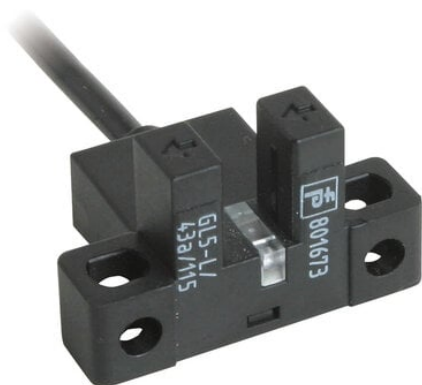

Fotoelektryczny czujnik szczelinowy GL5-L/28a/115 (801670) - Pepperl + Fuchs

**Numer artykułu SKU:
OC-PPFU034291**

Numer artykułu producenta:

Tylko na zamówienie

 PEPPERL+FUCHS

OPIS PRODUKTU

DANE TECHNICZNE

Nr kat.

OC-PPFU034291