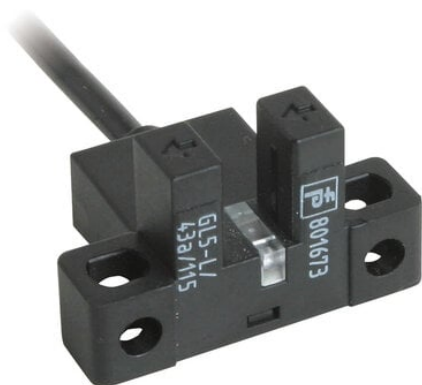

Najszerza oferta pneumatyki w Polsce

Szybka dostawa 24 h / 48 h

Biuro Obsługi Klienta +48 71 799 45 81

Fotoelektryczny czujnik szczelinowy GL5-L-8225/46a/59 (70105364) - Pepperl + Fuchs

Numer artykułu SKU:
OC-PPFU025914

Numer artykułu producenta:

Tylko na zamówienie

PEPPERL+FUCHS

OPIS PRODUKTU

DANE TECHNICZNE

Nr kat.

OC-PPFU025914

Data wygenerowania podsumowania: 08.06.2026r, g. 16:55