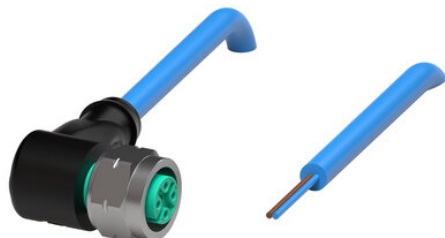

Najszerza
oferta
pneumatyki
w Polsce

Szybka dostawa
24 h / 48 h

Biuro Obsługi Klienta
+48 71 799 45 81

Złącze kablowe, NAMUR V1-WV4A-N-15M-PVC (325007) - Pepperl + Fuchs

Numer artykułu SKU:
OC-PPFU023531

Numer artykułu producenta:

Tylko na zamówienie

PEPPERL+FUCHS

OPIS PRODUKTU

DANE TECHNICZNE

Nr kat.

OC-PPFU023531

Data wygenerowania podsumowania: 07.06.2026r, g. 19:06