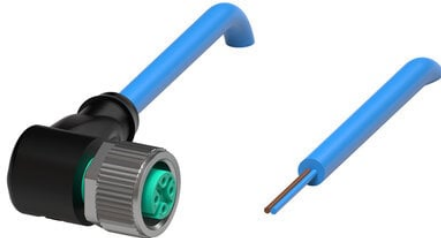

Najszerza
oferta
pneumatyki
w Polsce

Szybka dostawa
24 h / 48 h

Biuro Obsługi Klienta
+48 71 799 45 81

Złącze kablowe, NAMUR V1-W-N-2M-PUR (109477) - Pepperl + Fuchs

Numer artykułu SKU:
OC-PPFU001522

Numer artykułu producenta: