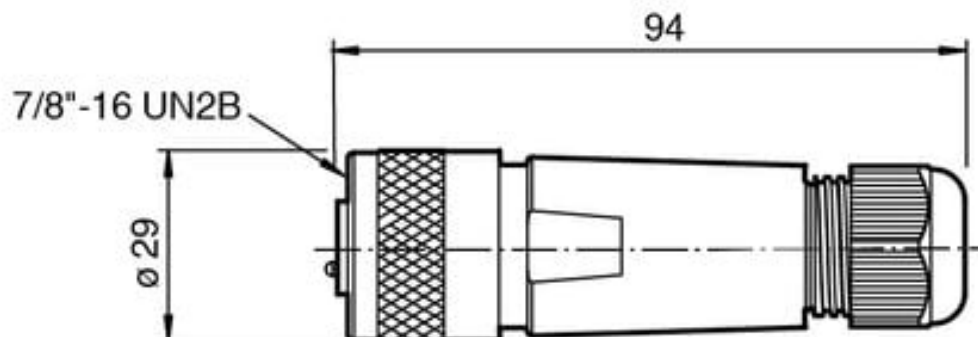

Złącze męskie montowane w terenie V94-G-SI (912904) - Pepperl + Fuchs

Numer artykułu SKU:
OC-PPFU035068

Numer artykułu producenta:

Tylko na zamówienie

PEPPERL+FUCHS

OPIS PRODUKTU

DANE TECHNICZNE

Nr kat.