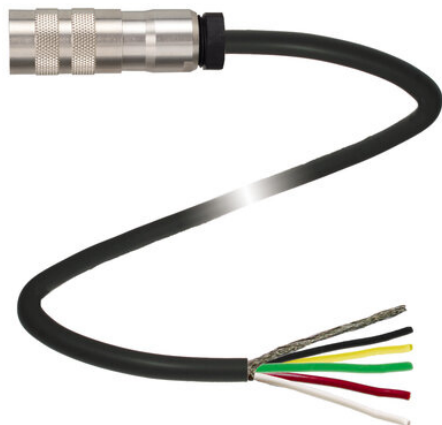

Najszersza
oferta
pneumatyki
w Polsce

Szybka dostawa
24 h / 48 h

Biuro Obsługi Klienta
+48 71 799 45 81

Złącze żeńskie 42306A-15M-05P-RVI50/78 (70152430) - Pepperl + Fuchs

Numer artykułu SKU:
OC-PPFU033129

Numer artykułu producenta:

Tylko na zamówienie

PEPPERL+FUCHS

OPIS PRODUKTU

DANE TECHNICZNE

Nr kat.

OC-PPFU033129

Data wygenerowania podsumowania: 08.06.2026r, g. 17:44