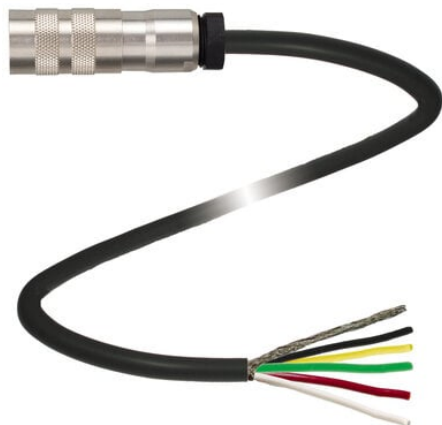

## Złącze żeńskie 42306A-05M-05P-RVI50/78 (116882) - Pepperl + Fuchs

**Numer artykułu SKU:  
OC-PPFU001813**

Numer artykułu producenta:  
-----

Tylko na zamówienie

 PEPPERL+FUCHS