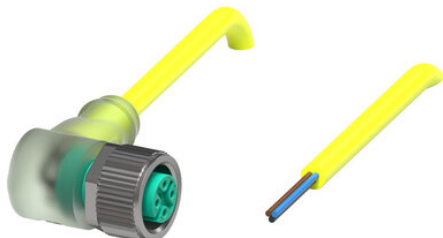

Najszerza
oferta
pneumatyki
w Polsce

Szybka dostawa
24 h / 48 h

Biuro Obsługi Klienta
+48 71 799 45 81

Złącze żeńskie V1-W-E0-YE2M-PVC-U (456415) - Pepperl + Fuchs

Numer artykułu SKU:
OC-PPFU024507

Numer artykułu producenta:

Tylko na zamówienie

 PEPPERL+FUCHS

OPIS PRODUKTU

DANE TECHNICZNE

Nr kat.

OC-PPFU024507

Data wygenerowania podsumowania: 07.06.2026r, g. 13:41