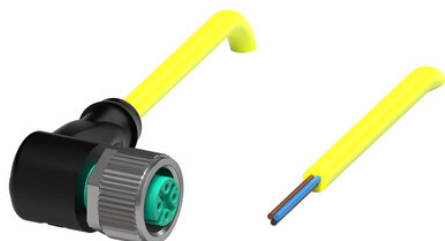

Złącze żeńskie V11-W-YE2M-PVC-U (239999-0019) - Pepperl + Fuchs

**Numer artykułu SKU:
OC-PPFU007404**

Numer artykułu producenta:

Tylko na zamówienie

 PEPPERL+FUCHS

OPIS PRODUKTU

DANE TECHNICZNE

Nr kat.