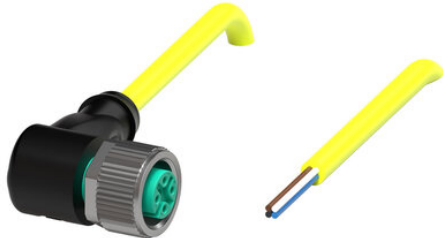

## Złącze żeńskie V1-W-YE2M-PVC-U (456403) - Pepperl + Fuchs

Numer artykułu SKU:  
**OC-PPFU024495**

Numer artykułu producenta:

-----

Tylko na zamówienie

PEPPERL+FUCHS