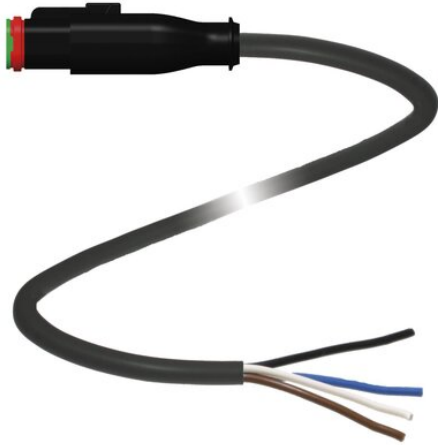

Najszersza
oferta
pneumatyki
w Polsce

Szybka dostawa
24 h / 48 h

Biuro Obsługi Klienta
+48 71 799 45 81

Złącze żeńskie DT4S-G-BK10M-PUR-O1 (70116660) - Pepperl + Fuchs

Numer artykułu SKU:
OC-PPFU027368

Numer artykułu producenta:

Tylko na zamówienie

 PEPPERL+FUCHS

OPIS PRODUKTU

DANE TECHNICZNE

Nr kat.

OC-PPFU027368