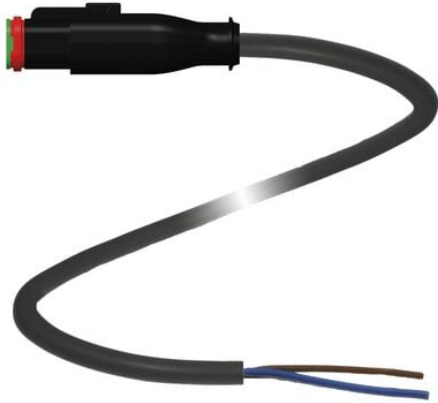

Najszerza
oferta
pneumatyki
w Polsce

Szybka dostawa
24 h / 48 h

Biuro Obsługi Klienta
+48 71 799 45 81

Złącze żeńskie DT2S-G-BK10M-PUR/0,75 (70116633) - Pepperl + Fuchs

Numer artykułu SKU:
OC-PPFU027352

Numer artykułu producenta:

Tylko na zamówienie

OPIS PRODUKTU

DANE TECHNICZNE

Nr kat.

OC-PPFU027352