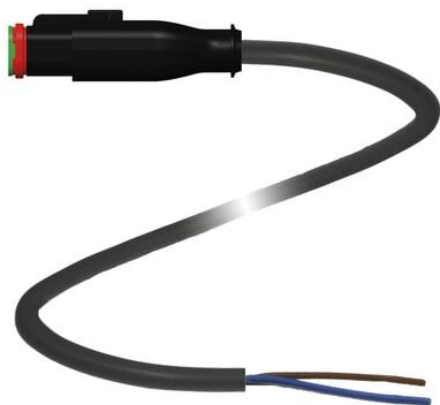

Złącze żeńskie DT2S-G-BK6M-PUR/0,75 (70116632) - Pepperl + Fuchs

Numer artykułu SKU:
OC-PPFU027351

Numer artykułu producenta:

Tylko na zamówienie

OPIS PRODUKTU

DANE TECHNICZNE

Nr kat.

OC-PPFU027351