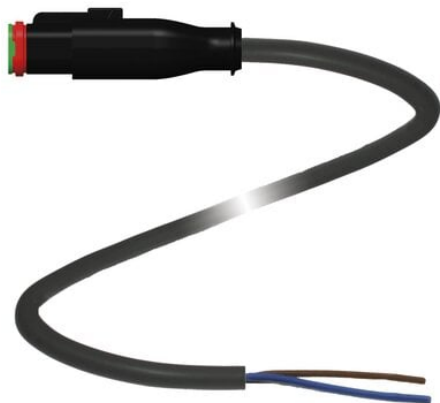

## Złącze żeńskie DT2S-G-BK3M-PUR/0,75 (70116631) - Pepperl + Fuchs

**Numer artykułu SKU:  
OC-PPFU027350**

Numer artykułu producenta:  
-----

Tylko na zamówienie