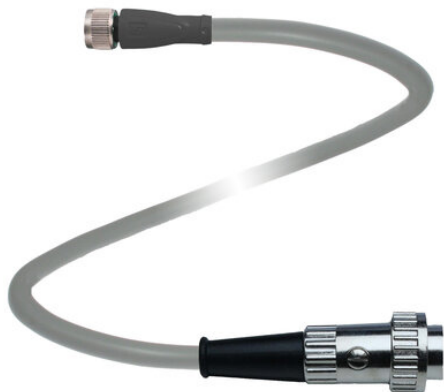

Najszersza
oferta
pneumatyki
w Polsce

Szybka dostawa
24 h / 48 h

Biuro Obsługi Klienta
+48 71 799 45 81

Złącze żeńskie V31-GM-BK5M-PVC-U-PREH5-NPN (282887) - Pepperl + Fuchs

Numer artykułu SKU:
OC-PPFU013423