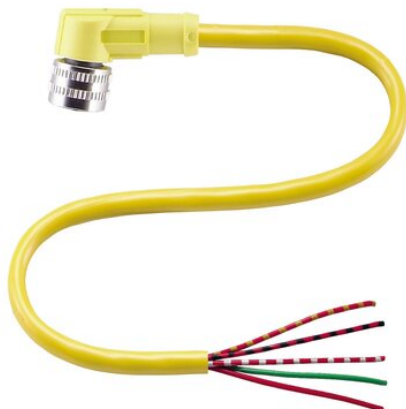

Najszersza
oferta
pneumatyki
w Polsce

Szybka dostawa
24 h / 48 h

Biuro Obsługi Klienta
+48 71 799 45 81

Złącze żeńskie V125-W-YE2M-PVC (910408) - Pepperl + Fuchs

**Numer artykułu SKU:
OC-PPFU034962**

Numer artykułu producenta:

Tylko na zamówienie

PEPPERL+FUCHS

OPIS PRODUKTU

DANE TECHNICZNE

Nr kat.

OC-PPFU034962

Data wygenerowania podsumowania: 08.06.2026r, g. 04:51