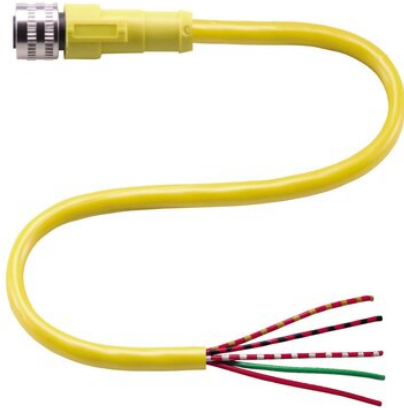

Najszersza
oferta
pneumatyki
w Polsce

Szybka dostawa
24 h / 48 h

Biuro Obsługi Klienta
+48 71 799 45 81

Złącze żeńskie V125-G-YE2M-PVC (910407) - Pepperl + Fuchs

Numer artykułu SKU:
OC-PPFU034961

Numer artykułu producenta:

Tylko na zamówienie

OPIS PRODUKTU

DANE TECHNICZNE

Nr kat.

OC-PPFU034961