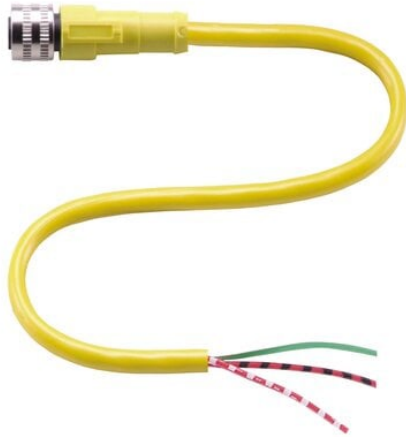

Najszersza
oferta
pneumatyki
w Polsce

Szybka dostawa
24 h / 48 h

Biuro Obsługi Klienta
+48 71 799 45 81

Złącze żeńskie V12-G-YE5M-PUR-H/S (908952) - Pepperl + Fuchs

Numer artykułu SKU:
OC-PPFU034911

Numer artykułu producenta:

Tylko na zamówienie

PEPPERL+FUCHS

OPIS PRODUKTU

DANE TECHNICZNE

Nr kat.

OC-PPFU034911