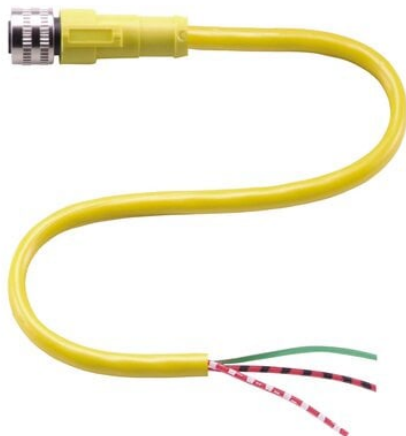

## Złącze żeńskie V12-G-YE5M-PVC (908951) - Pepperl + Fuchs

**Numer artykułu SKU:  
OC-PPFU034910**

Numer artykułu producenta:  
-----

Tylko na zamówienie

PEPPERL+FUCHS