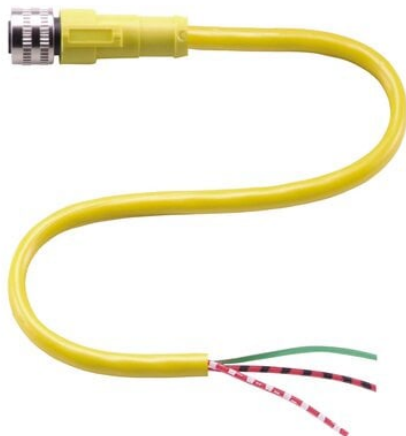

## Złącze żeńskie V12-G-YE2M-PVC (908949) - Pepperl + Fuchs

Numer artykułu SKU:  
**OC-PPFU034909**

Numer artykułu producenta:  
-----

Tylko na zamówienie

PEPPERL+FUCHS