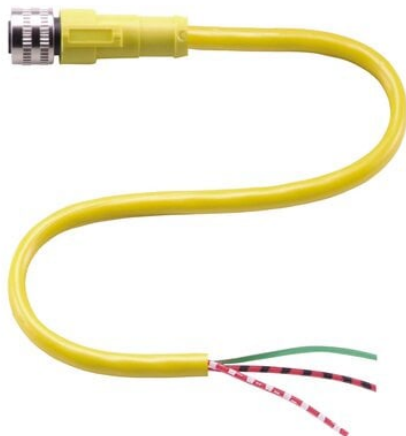

## Złącze żeńskie V12-G-YE10M-PVC (908948) - Pepperl + Fuchs

Numer artykułu SKU:  
**OC-PPFU034908**

Numer artykułu producenta:  
-----

Tylko na zamówienie