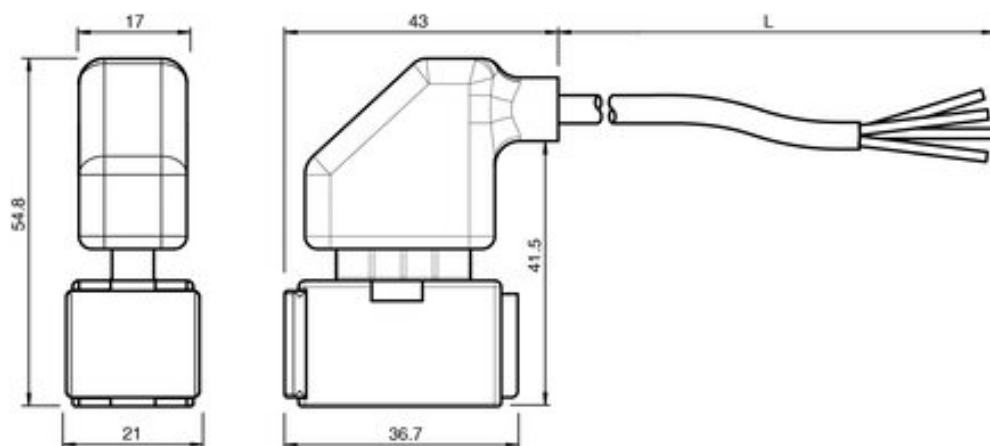

Złącze żeńskie JPT4-W-8M-PVC (70186610) - Pepperl + Fuchs

Numer artykułu SKU:
OC-PPFU034223

Numer artykułu producenta:

Tylko na zamówienie

OPIS PRODUKTU

DANE TECHNICZNE

Nr kat.

OC-PPFU034223