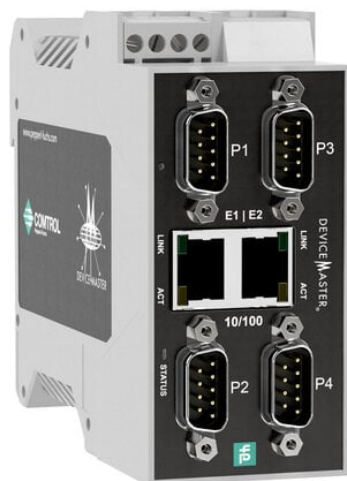

Brama EtherNet/IP do Modbus ICDM-RX/EN1-4DB9/2RJ45-DIN (70114035) - Pepperl + Fuchs

**Numer artykułu SKU:
OC-PPFU026978**

Numer artykułu producenta:

Tylko na zamówienie

 PEPPERL+FUCHS

OPIS PRODUKTU

DANE TECHNICZNE

Nr kat.

OC-PPFU026978