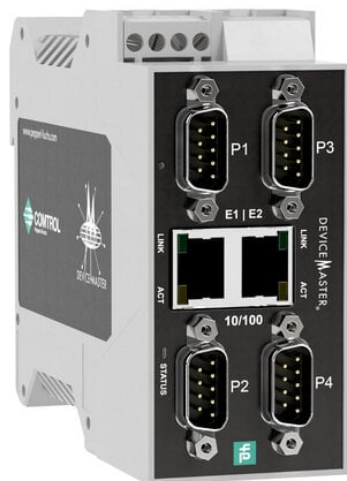

EtherNet/IP + bramka ICDM-RX/EN-4DB9/2RJ45-DIN (70104872) - Pepperl + Fuchs

**Numer artykułu SKU:
OC-PPFU025873**

Numer artykułu producenta:

Tylko na zamówienie

 PEPPERL+FUCHS

OPIS PRODUKTU

DANE TECHNICZNE

Nr kat.