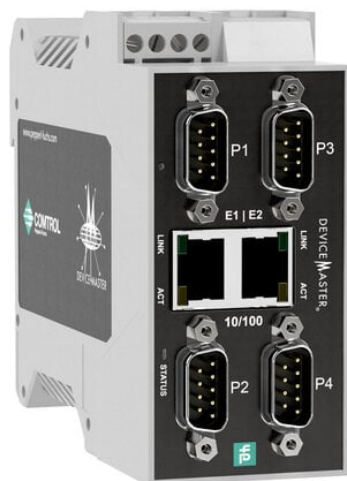

Serwer urządzeń szeregowych ICDM-RX/TCP-4DB9/2RJ45-DIN (70104869) - Pepperl + Fuchs

Numer artykułu SKU:
OC-PPFU025870

Numer artykułu producenta:

Tylko na zamówienie

 PEPPERL+FUCHS

OPIS PRODUKTU

DANE TECHNICZNE

Nr kat.

OC-PPFU025870