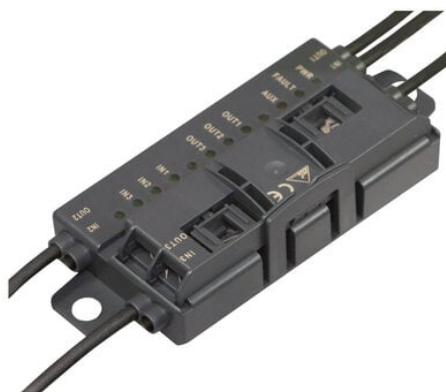

Najszerza oferta pneumatyki w Polsce

Szybka dostawa 24 h / 48 h

Biuro Obsługi Klienta +48 71 799 45 81

Moduł we/wy ASi VBA-4E3A-G20-ZEL/E2L-P5 (70123995) - Pepperl + Fuchs

Numer artykułu SKU:
OC-PPFU027813