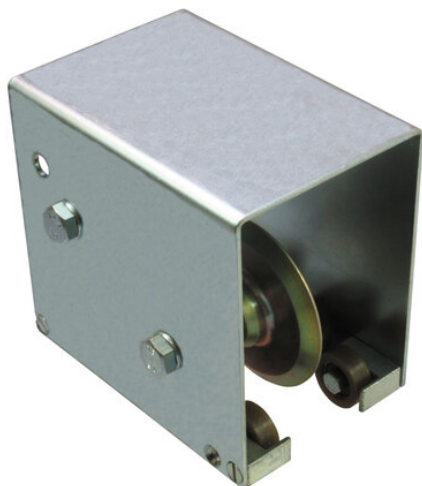

## System profili aluminiowych WCS2 WCS2-FT1 (184054) - Pepperl + Fuchs

Numer artykułu SKU:  
**OC-PPFU002880**

Numer artykułu producenta:  
-----

Tylko na zamówienie

PEPPERL+FUCHS