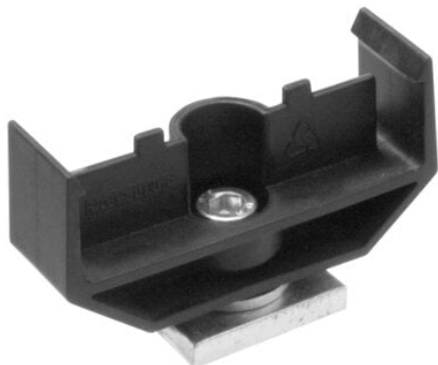

## System profili aluminiowych WCS2 WCS2-MH2-UNI (909224) - Pepperl + Fuchs

**Numer artykułu SKU:  
OC-PPFU034931**

Numer artykułu producenta:  
-----

Tylko na zamówienie

PEPPERL+FUCHS