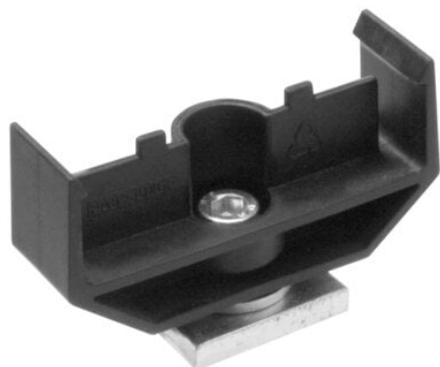

## Wspornik szyny profilowej WCS2-MH2 (184053) - Pepperl + Fuchs

Numer artykułu SKU:  
**OC-PPFU002879**

Numer artykułu producenta:  
-----

Tylko na zamówienie