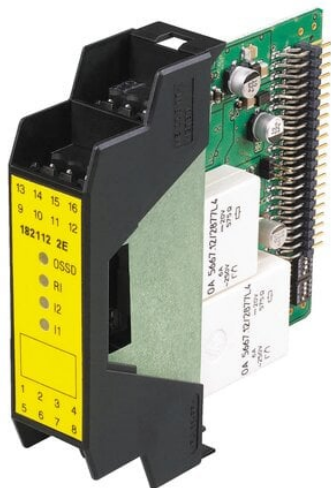

Moduł sterownika bezpieczeństwa SB4 Module 2E (182112) - Pepperl + Fuchs

**Numer artykułu SKU:
OC-PPFU002751**

Numer artykułu producenta:

Tylko na zamówienie

 PEPPERL+FUCHS

OPIS PRODUKTU

DANE TECHNICZNE

Nr kat.

OC-PPFU002751