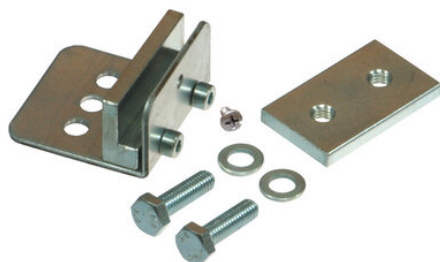

Najszerza
oferta
pneumatyki
w Polsce

Szybka dostawa
24 h / 48 h

Biuro Obsługi Klienta
+48 71 799 45 81

System uchwyty montażowe WCS WCS-MB2-B (184103) - Pepperl + Fuchs

Numer artykułu SKU:
OC-PPFU002898

Numer artykułu producenta: