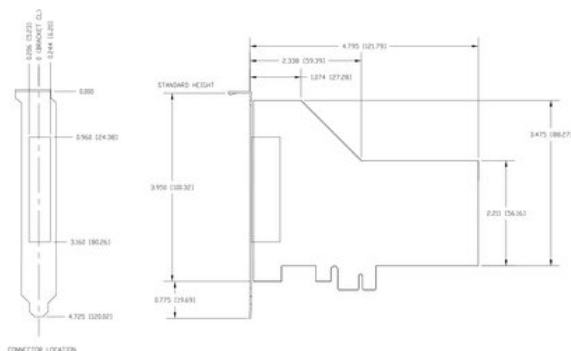

Karta szeregowo wieloportowa PCIe ICRPC-4RJ45-EC (70116488) - Pepperl + Fuchs

Numer artykułu SKU:
OC-PPFU027295

Numer artykułu producenta:

Tylko na zamówienie

 PEPPERL+FUCHS

OPIS PRODUKTU

DANE TECHNICZNE

Nr kat.