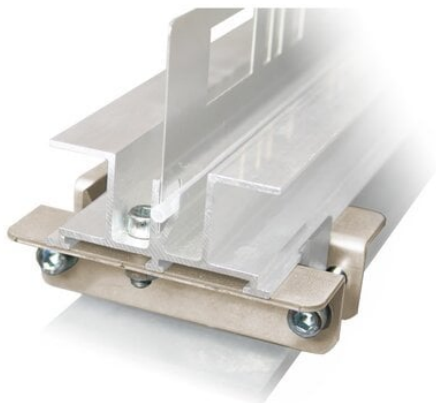

Najszerza
oferta
pneumatyki
w Polsce

Szybka dostawa
24 h / 48 h

Biuro Obsługi Klienta
+48 71 799 45 81

System profili aluminiowych WCS2 WCS2-LB1-C (184049) - Pepperl + Fuchs

**Numer artykułu SKU:
OC-PPFU002875**