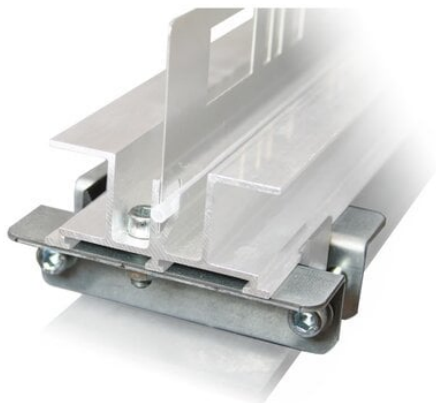

## System profili aluminiowych WCS2 WCS2-LB1 (184048) - Pepperl + Fuchs

Numer artykułu SKU:  
**OC-PPFU002874**

Numer artykułu producenta:  
-----

Tylko na zamówienie

 PEPPERL+FUCHS