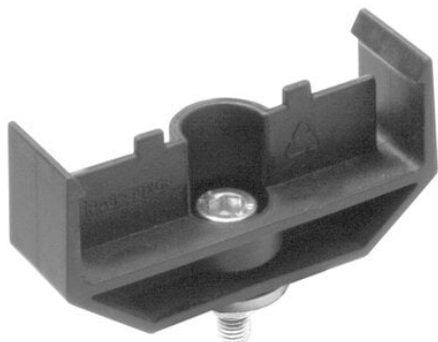

Najszerza
oferta
pneumatyki
w Polsce

Szybka dostawa
24 h / 48 h

Biuro Obsługi Klienta
+48 71 799 45 81

Wspornik szyny profilowej WCS2-MH1 (184052) - Pepperl + Fuchs

Numer artykułu SKU:
OC-PPFU002878

Numer artykułu producenta:

Tylko na zamówienie

PEPPERL+FUCHS

OPIS PRODUKTU

DANE TECHNICZNE

Nr kat.

OC-PPFU002878

Data wygenerowania podsumowania: 06.06.2026r, g. 15:49