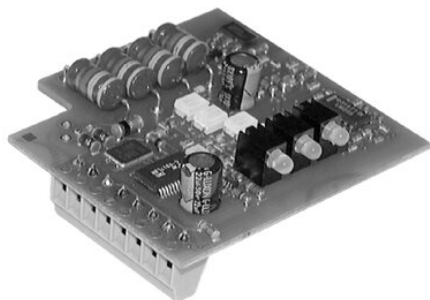

Najszerza
oferta
pneumatyki
w Polsce

Szybka dostawa
24 h / 48 h

Biuro Obsługi Klienta
+48 71 799 45 81

Płytki drukowane AS-Interface VBA-2E1A-CB-N/E2-S (127548) - Pepperl + Fuchs

Numer artykułu SKU:
OC-PPFU002281

Numer artykułu producenta:

Tylko na zamówienie

OPIS PRODUKTU

DANE TECHNICZNE

Nr kat.

OC-PPFU002281