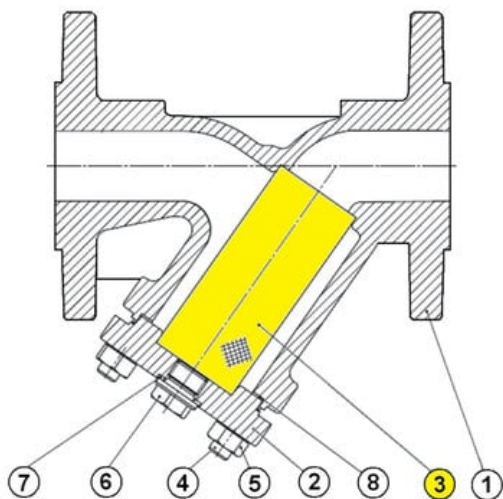

Wkład filtracyjny do filtra seria 236 DN15, seria 980113 (9801130) – Sferaco

**Numer artykułu SKU:
9801130**

Numer artykułu producenta:

Czas wysyłki: 1-2 tygodnie

OPIS PRODUKTU

DANE TECHNICZNE

DN	25	Nr kat.	9801130
----	----	---------	---------