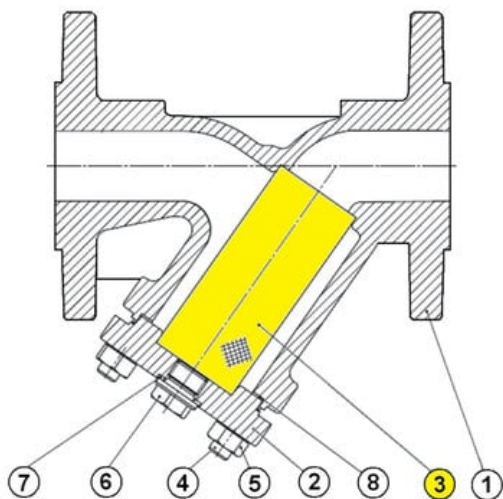

Wkład filtracyjny do filtra seria 236 DN25, seria 980113 (9801132) – Sferaco

**Numer artykułu SKU:
9801132**

Numer artykułu producenta:

Czas wysyłki: 1-2 tygodnie

OPIS PRODUKTU

DANE TECHNICZNE

DN	40	Nr kat.	9801132
----	----	---------	---------