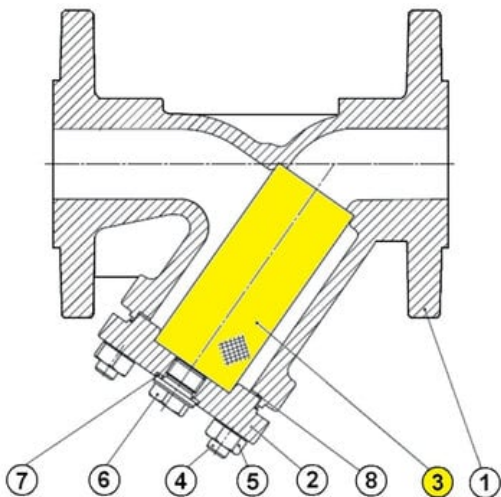

## Wkład filtracyjny do filtra seria 236 DN40, seria 980113 (9801134) – Sferaco

**Numer artykułu SKU:  
9801134**

Numer artykułu producenta:  
-----

Czas wysyłki: 1-2 tygodnie