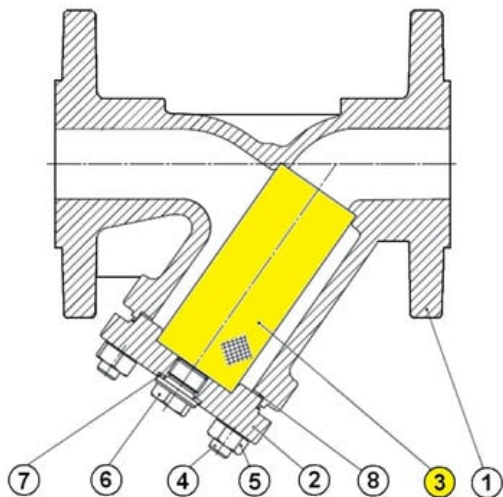

## Wkład filtracyjny do filtra seria 236 DN50, seria 980113 (9801135) – Sferaco

**Numer artykułu SKU:  
9801135**

Numer artykułu producenta:  
-----

**Czas wysyłki: 1-2 tygodnie**