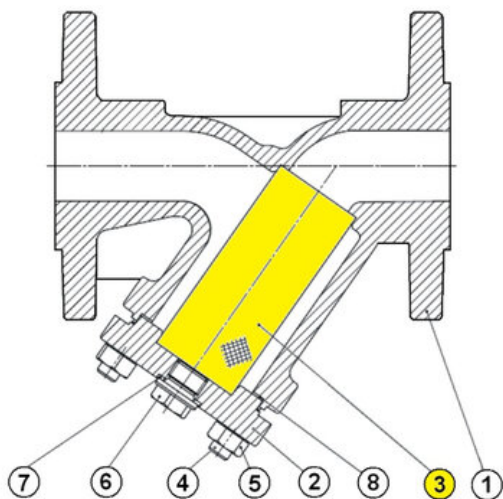

Wkład filtracyjny do filtra seria 236 DN80, seria 980113 (9801137) – Sferaco

**Numer artykułu SKU:
9801137**

Numer artykułu producenta:

Czas wysyłki: 1-2 tygodnie

OPIS PRODUKTU

DANE TECHNICZNE

DN	100	Nr kat.	9801137
----	-----	---------	---------