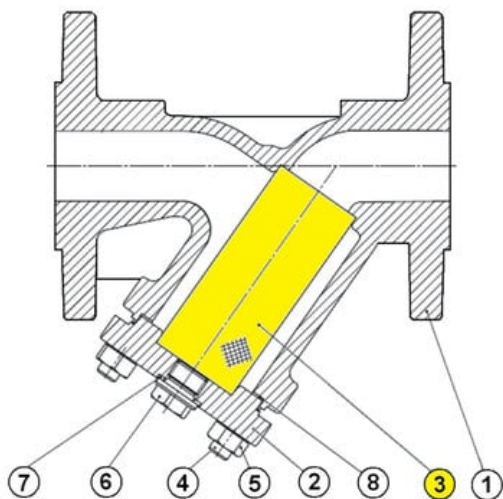

Wkład filtracyjny do filtra seria 236 DN100, seria 980113 (9801138) – Sferaco

**Numer artykułu SKU:
9801138**

Numer artykułu producenta:

Czas wysyłki: 1-2 tygodnie

OPIS PRODUKTU

DANE TECHNICZNE

DN	125	Nr kat.	9801138
----	-----	---------	---------