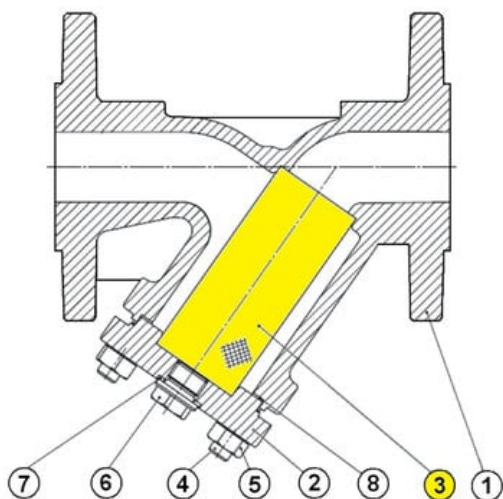

Wkład filtracyjny ze stali nierdzewnej do filtra seria 235 DN150, seria 980114 (9801140) – Sferaco

**Numer artykułu SKU:
9801140**

Numer artykułu producenta:

Czas wysyłki: 1-2 tygodnie

OPIS PRODUKTU

DANE TECHNICZNE