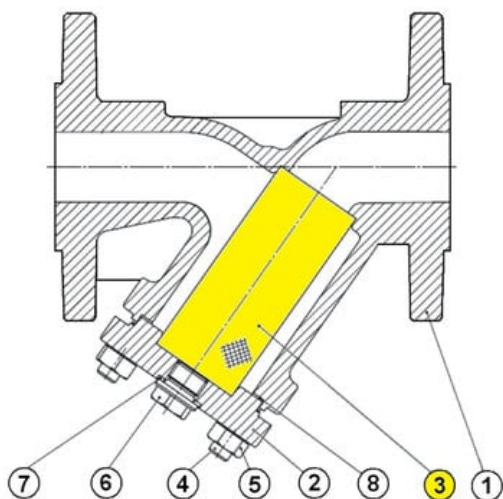

Wkład filtracyjny ze stali nierdzewnej do filtra seria 235 DN200, seria 980114 (9801141) – Sferaco

**Numer artykułu SKU:
9801141**

Numer artykułu producenta:

Czas wysyłki: 1-2 tygodnie

OPIS PRODUKTU

DANE TECHNICZNE

DN	50/700	Nr kat.	9801141
----	--------	---------	---------