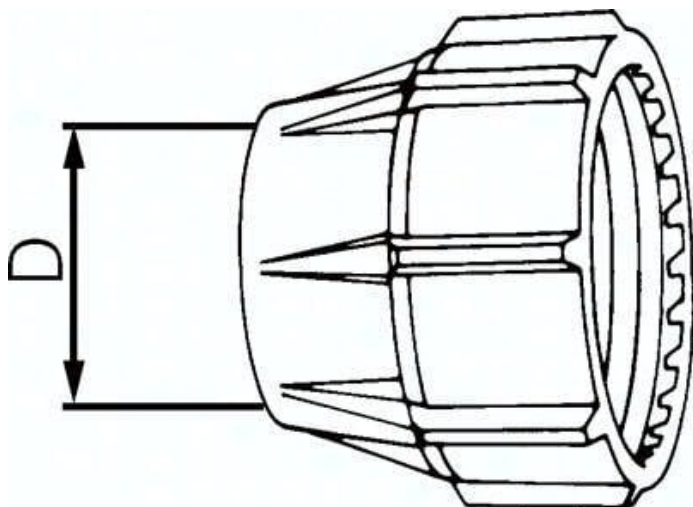

## Nakrętka do złązek PEX, PP 40

**Numer artykułu SKU:  
18910-40**

Numer artykułu producenta:  
-----

Czas wysyłki: 24-48h

## OPIS PRODUKTU

18910-40 Nakretka nasadowa do srubunka PEX, PP, 40 mm

## DANE TECHNICZNE

Waga	0,075 kg
Ciśnienie robocze	10 bar
Materiał	PP
Średnica zewnętrzna D	40 mm

Nr kat.	18910-40
EAN-13	4050571185831